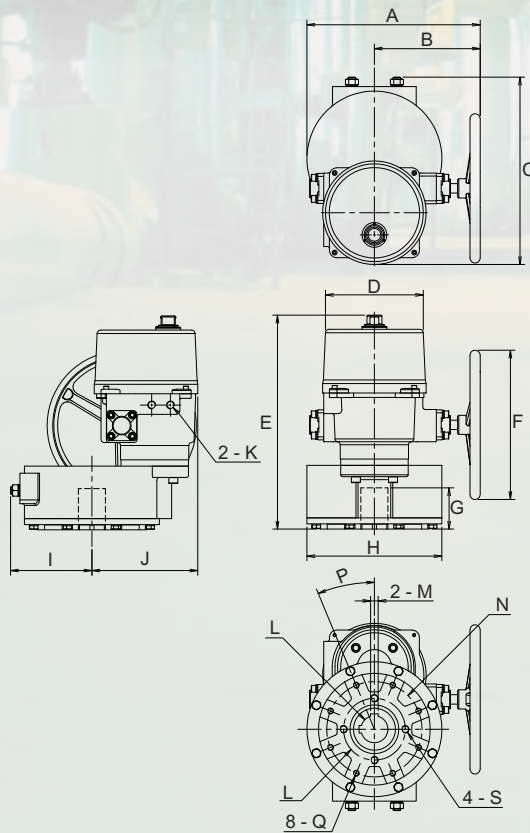

OM-13

Modell	A	B	C	D	E	F	G	H	I	J	K	L	M	N	P ISO 5211	Q	R	S	Flansch
OM-13	462	282	500	Ø261	571	Ø398	110	Ø360	217	283	1/2PS	Ø72	20*12	Ø254	22.5°	M16*2.0	Ø165	M20*2.5	F16 / F25